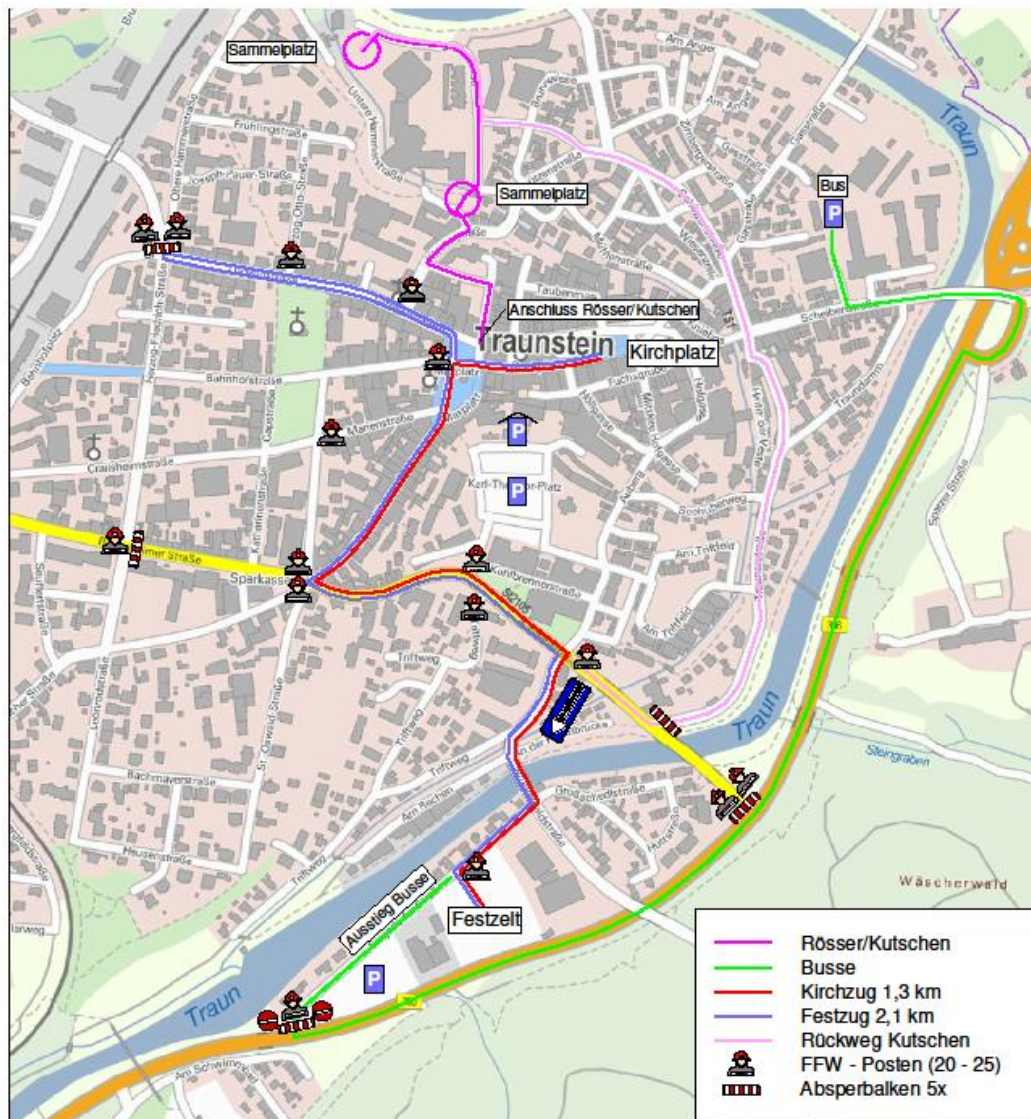

Kirch- und Festzuginformation

Zusatzinformation für die Pferdegespanne:

Eingespannt wird beim Parkplatz beim Chiemgau Gymnasium (Heizkraftwerk), dort sind genügend Park- und Stellplätze vorhanden. Die Aufstellung für den Festzug ist in der Kindergartenstrasse. Da auf dem Festzeltgelände nur eingeschränkt Stellplätze vorhanden sind, sollten die Motivwagen beim Festzug auf der Höhe TVT-Halle in Richtung Traunerstrasse wieder zum Ausgangspunkt Chiemgau Gymnasium zurückfahren. Nach dem Festzug können die restlichen Kutschen und Leutwagen über die Traunerstrasse zurückfahren.